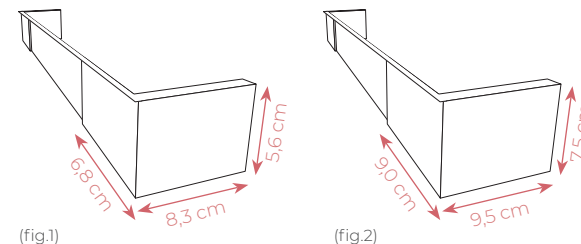

transparant			light filtering			black-out		
breedte (cm)	hoogte (cm)	m ²	breedte (cm)	hoogte (cm)	m ²	breedte (cm)	hoogte (cm)	m ²
200	260	4,5	180	260	4,5	170*	250*	4*

De steunen zijn verkrijgbaar in wit, grijs en zwart en worden standaard in het wit geleverd.

De cassette is verkrijgbaar in wit en zwart.

beperkingen.

- Maximale maten: 300 cm breedte en/of 300 cm hoogte.
- Maximale oppervlakte: 7 m². (black-out en screen)
- Maximale oppervlakte: 9 m². (transparant en light filtering)