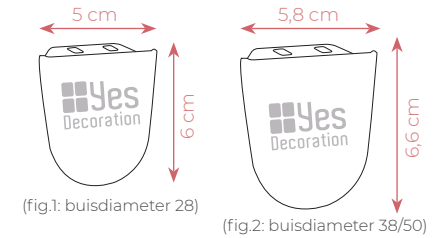

child safety

Om aan de child safety wetgeving te voldoen, mogen de kettingen niet lager komen dan 150 cm boven de grond.

Download meer info via de QR code

horizontale naden.

Op de achterzijde van de stalen staat de maximale doekbreedte vermeld. Wanneer de breedte EN de hoogte van het rolgordijn groter zijn dan de vermelde doekbreedte, zal een horizontale naad in het rolgordijn gestikt zijn! Deze naad wordt steeds zo hoog mogelijk in het doek verwerkt.

breedte en hoogte zijn kleiner dan de vermelde doekbreedte = geen naad

breedte of hoogte zijn kleiner dan de vermelde doekbreedte = geen naad

breedte en hoogte zijn groter dan de vermelde doekbreedte = naad

afmetingen van de steunen en de buis.

Afhankelijk van de afmetingen van het rolgordijn en het type doek, zullen de buisdiameter, bediening en steunen variëren.

Vallen je maten binnen onderstaande tabel? Dan worden uw rolgordijnen met een kleine steun (fig. 1) geleverd. Valt één van je maten buiten deze tabel, dan zullen we je producten met een grote steun (fig. 2) leveren.

De cassette is verkrijgbaar in wit en zwart.

beperkingen.

- Maximale maten: 300 cm breedte en/of 300 cm hoogte.
- Maximale oppervlakte: 7 m². (black-out en screen)
- Maximale oppervlakte: 9 m². (transparant en light filtering)