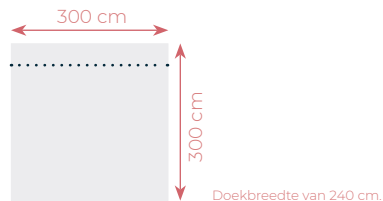

child safety

Om aan de child safety wetgeving te voldoen, mogen de kettingen niet lager komen dan 150 cm boven de grond.

Download meer info via de QR code

horizontale naden.

Op de achterzijde van de stalen staat de maximale doekbreedte vermeld. Wanneer de breedte EN de hoogte van het rolgordijn groter zijn dan de vermelde doekbreedte, zal een horizontale naad in het rolgordijn gestikt zijn! Deze naad wordt steeds zo hoog mogelijk in het doek verwerkt.

breedte en hoogte zijn kleiner dan de vermelde doekbreedte = geen naad

breedte of hoogte zijn kleiner dan de vermelde doekbreedte = geen naad

breedte en hoogte zijn groter dan de vermelde doekbreedte = naad

De cassette is verkrijgbaar in wit en zwart.

beperkingen.

- Maximale maten: 300 cm breedte en/of 300 cm hoogte.
- Maximale oppervlakte: 7 m². (black-out en screen)
- Maximale oppervlakte: 9 m². (transparant en light filtering)