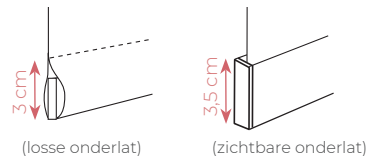

horizontale naden.

Op de achterzijde van de stalen staat de maximale doekbreedte vermeld. Wanneer de breedte EN de hoogte van het rolgordijn groter zijn dan de vermelde doekbreedte, zal een horizontale naad in het rolgordijn gestikt zijn! Deze naad wordt steeds zo hoog mogelijk in het doek verwerkt.

breedte en hoogte zijn kleiner dan de vermelde doekbreedte = geen naad

breedte of hoogte zijn kleiner dan de vermelde doekbreedte = geen naad

breedte en hoogte zijn groter dan de vermelde doekbreedte = naad

! We bieden geen garantie op een rolgordijn waarvan de hoogte 3x zo groot is als de breedte van het systeem.

onderlat.

U kunt kiezen tussen een losse onderlat (standaard) of een zwarte of witte zichtbare onderlat.

afmetingen van de steunen en de buis.

Afhankelijk van de afmetingen van het rolgordijn en het type doek, zullen de buisdiameter, bediening en steunen variëren.

Vallen je maten binnen onderstaande tabel? Dan worden uw rolgordijnen met een kleine steun (fig. 1) geleverd. Valt één van je maten buiten deze tabel, dan zullen we je producten met een grote steun (fig. 2) leveren.

transparant			light filtering			black-out		
breedte (cm)	hoogte (cm)	m²	breedte (cm)	hoogte (cm)	m²	breedte (cm)	hoogte (cm)	m²
200	260	4,5	180	260	4,5	170*	250*	4*

De steunen zijn verkrijgbaar in wit, grijs en zwart en worden standaard in het wit geleverd.

! Indien u meerdere rolgordijnen wilt hangen met verschillende breedtes en u overall dezelfde steunen wenst, dient u dit specifiek op de bestelbon te vermelden!

afmetingen van de cassette.

- Voor breedtes kleiner dan 170 cm: cassette voor buisdiameter 28 mm (fig.1)
- Voor breedtes groter dan 170 cm: cassette voor buisdiameter 38 en 50 mm (fig.2)

De cassette is verkrijgbaar in wit en zwart.

beperkingen.