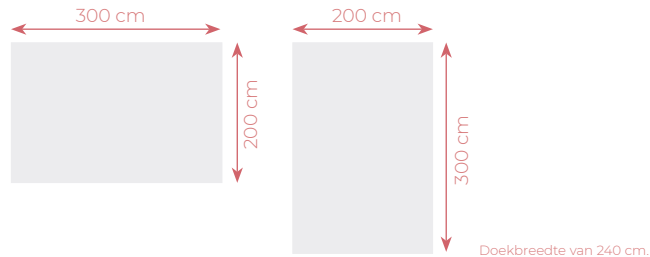

child safety

Om aan de child safety wetgeving te voldoen, mogen de kettingen niet lager komen dan 150 cm boven de grond.

Download meer info via de QR code

horizontale naden.

Op de achterzijde van de stalen staat de maximale doekbreedte vermeld. Wanneer de breedte EN de hoogte van het rolgordijn groter zijn dan de vermelde doekbreedte, zal een horizontale naad in het rolgordijn gestikt zijn! Deze naad wordt steeds zo hoog mogelijk in het doek verwerkt.

breedte en hoogte zijn kleiner dan de vermelde doekbreedte = geen naad

breedte of hoogte zijn kleiner dan de vermelde doekbreedte = geen naad

breedte en hoogte zijn groter dan de vermelde doekbreedte = naad

De cassette is verkrijgbaar in wit en zwart.

beperkingen.

- Maximale maten: 300 cm breedte en/of 300 cm hoogte.
- Maximale oppervlakte: 7 m². (black-out en screen)
- Maximale oppervlakte: 9 m². (transparant en light filtering)